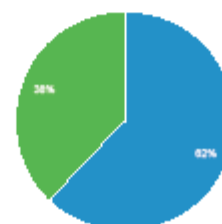

Pagini/Vizită

2,63

Durata medie a vizitei

00:02:08

Rata de respingere

49,72 %

% vizite noi

62,00 %

New Visitor Returning Visitor

Limbă	Vizite	% Vizite
1. en-us	16.128	48,48 %
2. ro	8.238	24,77 %
3. ro-ro	3.816	11,47 %
4. en	1.377	4,14 %
5. hu	937	2,82 %
6. hu-hu	763	2,29 %
7. ru	726	2,18 %
8. en-gb	555	1,67 %
9. ru-ru	135	0,41 %
10. de-de	97	0,29 %