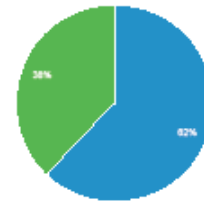

Prezentare generală

21.174 (de) persoane au accesat acest site

Vizite
33.264

Vizitatori diferiți
21.174

Afișări de pagină
87.620

Pagini/Vizită
2,63

Durata medie a vizitei
00:02:08

Rata de respingere
49,72 %

% vizite noi
62,00 %

New Visitor Returning Visitor

Limbă	Vizite	% Vizite
1. en-us	16.128	48,48 %
2. ro	8.238	24,77 %
3. ro-ro	3.816	11,47 %
4. en	1.377	4,14 %
5. hu	937	2,82 %
6. hu-hu	763	2,29 %
7. ru	726	2,18 %
8. en-gb	555	1,67 %
9. ru-ru	135	0,41 %
10. de-de	97	0,29 %