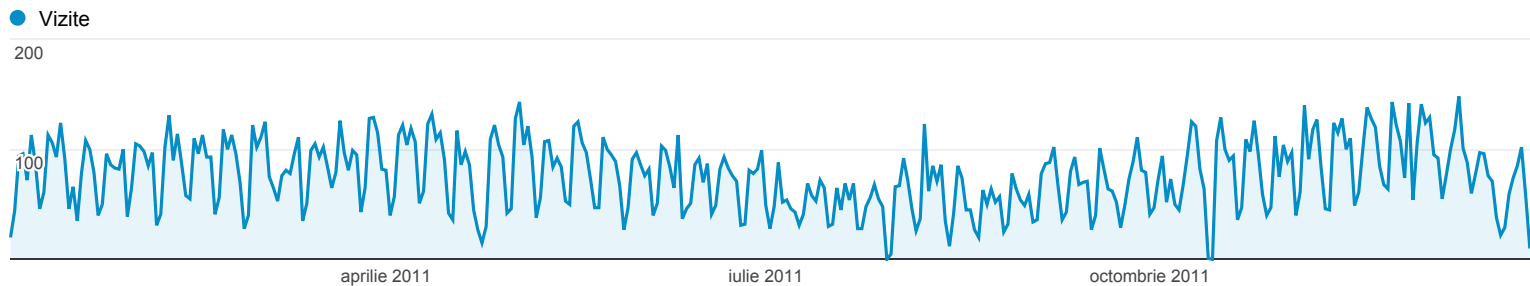

## Prezentare generală a publicului

100% din vizite: 100,00%

## 16.182 (de) persoane au accesat acest site

-  **Vizite: 27.889**
-  **Vizitatori diferiți: 16.182**
-  **Vizualizări de pagină: 89.087**
-  **Pagini/vizită: 3,19**
-  **Durata medie a vizitei: 00:02:27**
-  **Rata de respingere: 37,62%**
-  **Procentaj de vizite noi: 56,12%**