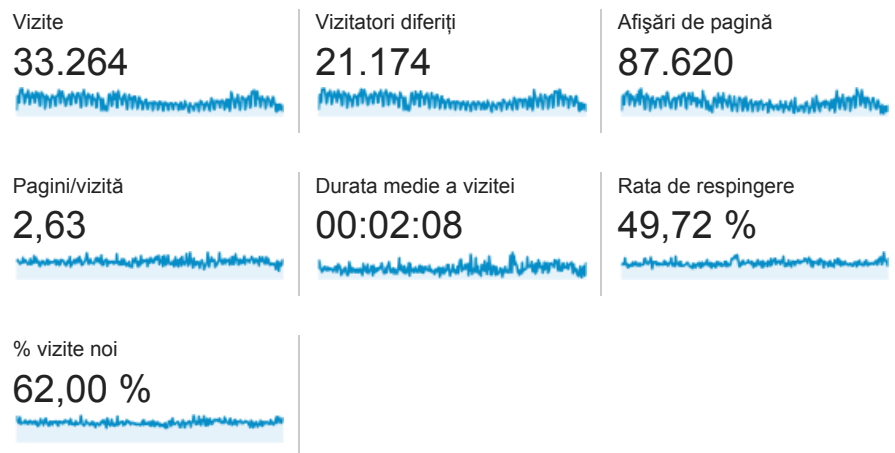

## Prezentare generală a publicului

 Toate vizitele  
100,00 %

### Prezentare generală

## 21.174 (de) persoane au accesat acest site

Limbă	Vizite	% Vizite
1. en-us	16.128	48,48 %
2. ro	8.238	24,77 %
3. ro-ro	3.816	11,47 %
4. en	1.377	4,14 %
5. hu	937	2,82 %
6. hu-hu	763	2,29 %
7. ru	726	2,18 %
8. en-gb	555	1,67 %
9. ru-ru	135	0,41 %
10. de-de	97	0,29 %