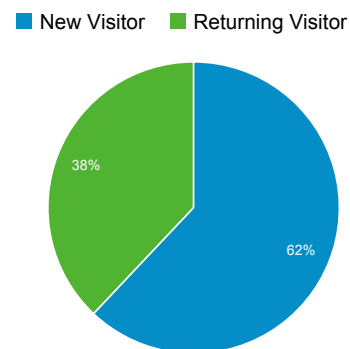

## Prezentare generală a publicului

 Toate vizitele  
100,00 %

## 21.174 (de) persoane au accesat acest site

Limbă	Vizite	% Vizite
1. en-us	16.128	48,48 %
2. ro	8.238	24,77 %
3. ro-ro	3.816	11,47 %
4. en	1.377	4,14 %
5. hu	937	2,82 %
6. hu-hu	763	2,29 %
7. ru	726	2,18 %
8. en-gb	555	1,67 %
9. ru-ru	135	0,41 %
10. de-de	97	0,29 %