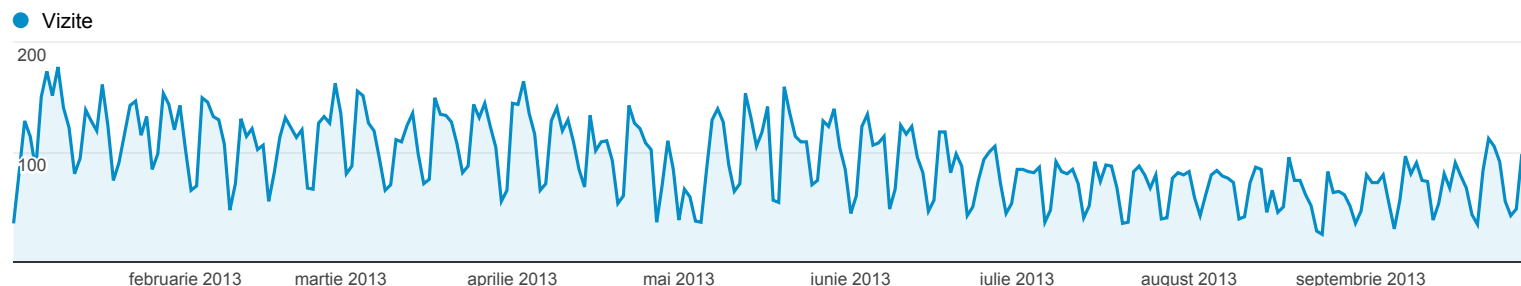

## Prezentare generală a publicului

1 ian. 2013 - 30 sept. 2013

 Toate vizitele  
100,00 %

### 16.029 (de) persoane au accesat acest site

<p>Vizite</p> <p><b>25.130</b></p> 	<p>Vizitatori diferiți</p> <p><b>16.029</b></p> 	<p>Afișări de pagină</p> <p><b>65.652</b></p> 
<p>Pagini/vizită</p> <p><b>2,61</b></p> 	<p>Durata medie a vizitei</p> <p><b>00:02:01</b></p> 	<p>Rata de respingere</p> <p><b>49,56 %</b></p> 
<p>% vizite noi</p> <p><b>61,68 %</b></p> 		