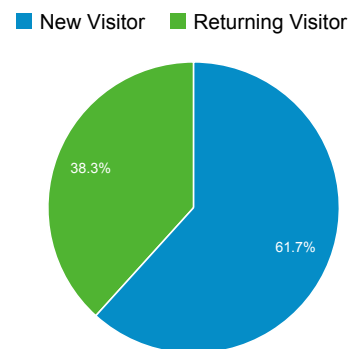

## Prezentare generală a publicului

1 ian. 2013 - 30 sept. 2013

 Toate vizitele  
100,00 %

### 16.029 (de) persoane au accesat acest site

<p>Vizite</p> <p><b>25.130</b></p> 	<p>Vizitatori diferiți</p> <p><b>16.029</b></p> 	<p>Afișări de pagină</p> <p><b>65.652</b></p> 
<p>Pagini/vizită</p> <p><b>2,61</b></p> 	<p>Durata medie a vizitei</p> <p><b>00:02:01</b></p> 	<p>Rata de respingere</p> <p><b>49,56 %</b></p> 
<p>% vizite noi</p> <p><b>61,68 %</b></p> 		