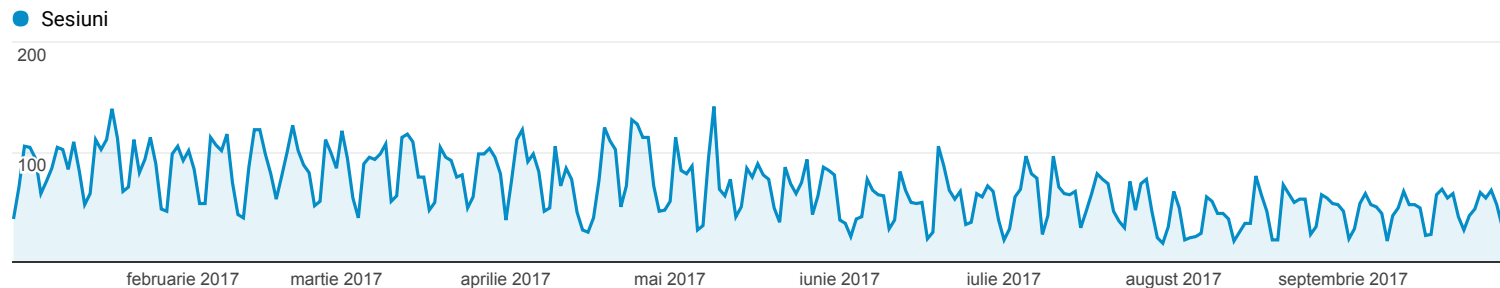

Statistica vizitelor și vizitatorilor

Toți utilizatorii
100,00 % (de) Sesiuni

1 ian. 2017 - 30 sept. 2017

Vizite și vizitatori

Oraș	Sesiuni	Accesări	Timp mediu pe pagină	Utilizatori noi
	18.425 Procentaj din total: 100,00 % (18.425)	56.366 Procentaj din total: 100,00 % (56.366)	00:01:22 Media pentru vizualizare: 00:01:22 (0,00 %)	9.554 Procentaj din total: 100,00 % (9.554)
1. Targu Mures	10.709 (58,12 %)	34.797 (61,73 %)	00:01:30	4.352 (45,55 %)
2. Bucharest	2.181 (11,84 %)	6.012 (10,67 %)	00:01:06	1.332 (13,94 %)
3. Cluj-Napoca	1.059 (5,75 %)	2.829 (5,02 %)	00:01:11	601 (6,29 %)
4. (not set)	554 (3,01 %)	1.444 (2,56 %)	00:01:07	407 (4,26 %)
5. Timisoara	282 (1,53 %)	578 (1,03 %)	00:01:09	166 (1,74 %)
6. Chisinau	265 (1,44 %)	556 (0,99 %)	00:01:20	228 (2,39 %)
7. Sibiu	222 (1,20 %)	717 (1,27 %)	00:00:57	107 (1,12 %)
8. Tarnaveni	217 (1,18 %)	734 (1,30 %)	00:01:16	75 (0,79 %)
9. Brasov	203 (1,10 %)	732 (1,30 %)	00:00:53	162 (1,70 %)
10. Reghin	169 (0,92 %)	547 (0,97 %)	00:01:13	110 (1,15 %)
11. Iasi	152 (0,82 %)	511 (0,91 %)	00:01:01	124 (1,30 %)
12. Sighisoara	137 (0,74 %)	452 (0,80 %)	00:00:54	96 (1,00 %)
13. Alba Iulia	117 (0,64 %)	343 (0,61 %)	00:01:20	39 (0,41 %)
14. Budapest	87 (0,47 %)	167 (0,30 %)	00:01:47	49 (0,51 %)
15. Craiova	68 (0,37 %)	116 (0,21 %)	00:01:41	60 (0,63 %)
16. Ploiesti	61 (0,33 %)	231 (0,41 %)	00:01:10	47 (0,49 %)
17. Oradea	50 (0,27 %)	208 (0,37 %)	00:01:24	40 (0,42 %)
18. Constanta	50 (0,27 %)	284 (0,50 %)	00:00:36	45 (0,47 %)
19. Bacau	49 (0,27 %)	210 (0,37 %)	00:00:24	45 (0,47 %)
20. Arad	47 (0,26 %)	143 (0,25 %)	00:01:36	28 (0,29 %)