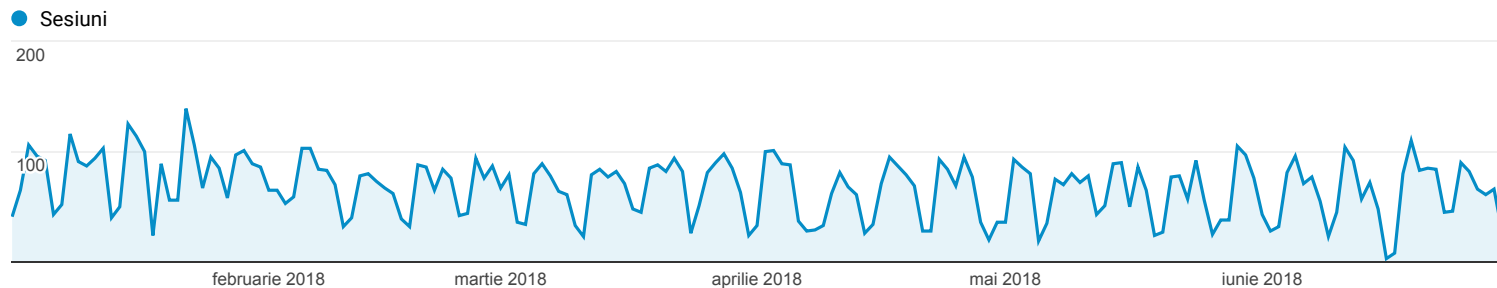

Statistica vizitelor și vizitatorilor

Toți utilizatorii
100,00 % (de) Sesiuni

1 ian. 2018 - 30 iun. 2018

Vizite și vizitatori

Oraș	Sesiuni	Accesări	Timp mediu pe pagină	Utilizatori noi
	12.256 Procentaj din total: 100,00 % (12.256)	38.945 Procentaj din total: 100,00 % (38.945)	00:01:02 Media pentru vizualizare: 00:01:02 (0,00 %)	6.703 Procentaj din total: 100,00 % (6.703)
1. Targu Mures	6.873 (56,08 %)	22.795 (58,53 %)	00:01:04	3.080 (45,95 %)
2. Bucharest	1.412 (11,52 %)	4.278 (10,98 %)	00:00:58	853 (12,73 %)
3. Cluj-Napoca	965 (7,87 %)	2.577 (6,62 %)	00:00:56	547 (8,16 %)
4. (not set)	346 (2,82 %)	878 (2,25 %)	00:00:57	272 (4,06 %)
5. Timisoara	218 (1,78 %)	557 (1,43 %)	00:00:42	125 (1,86 %)
6. Reghin	145 (1,18 %)	475 (1,22 %)	00:01:26	80 (1,19 %)
7. Paris	141 (1,15 %)	142 (0,36 %)	00:03:22	141 (2,10 %)
8. Sibiu	140 (1,14 %)	483 (1,24 %)	00:00:48	75 (1,12 %)
9. Tarnaveni	115 (0,94 %)	360 (0,92 %)	00:01:02	78 (1,16 %)
10. Iasi	111 (0,91 %)	294 (0,75 %)	00:01:02	83 (1,24 %)
11. Alba Iulia	101 (0,82 %)	334 (0,86 %)	00:00:59	45 (0,67 %)
12. Brasov	85 (0,69 %)	306 (0,79 %)	00:01:01	74 (1,10 %)
13. Sighisoara	84 (0,69 %)	242 (0,62 %)	00:01:21	61 (0,91 %)
14. Chisinau	77 (0,63 %)	172 (0,44 %)	00:00:46	64 (0,95 %)
15. Targu Secuiesc	76 (0,62 %)	354 (0,91 %)	00:02:27	1 (0,01 %)
16. Budapest	41 (0,33 %)	113 (0,29 %)	00:01:11	32 (0,48 %)
17. Ploiesti	40 (0,33 %)	122 (0,31 %)	00:00:55	31 (0,46 %)
18. Galati	39 (0,32 %)	112 (0,29 %)	00:00:54	31 (0,46 %)
19. Constanta	38 (0,31 %)	126 (0,32 %)	00:00:50	38 (0,57 %)
20. Seoul	36 (0,29 %)	55 (0,14 %)	00:00:36	34 (0,51 %)