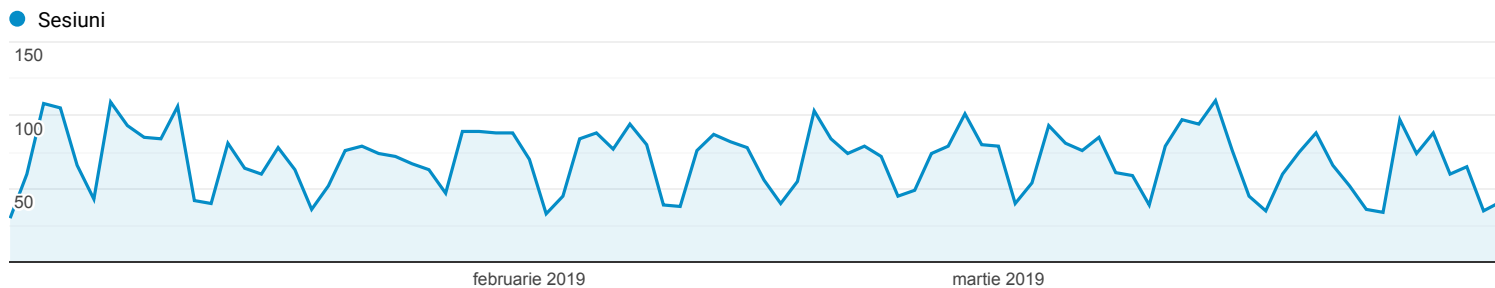

Statistica vizitelor și vizitatorilor

Toți utilizatorii
100,00 % (de) Sesiuni

1 ian. 2019 - 31 mar. 2019

Vizite și vizitatori

Oraș	Sesiuni	Accesări	Timp mediu pe pagină	Utilizatori noi
	6.273 Procentaj din total: 100,00 % (6.273)	19.026 Procentaj din total: 100,00 % (19.026)	00:01:04 Media pentru vizualizare: 00:01:04 (0,00 %)	3.521 Procentaj din total: 100,00 % (3.521)
1. Targu Mures	3.107 (49,53 %)	9.698 (50,97 %)	00:01:04	1.424 (40,44 %)
2. Bucharest	909 (14,49 %)	2.617 (13,75 %)	00:01:07	519 (14,74 %)
3. Brasov	404 (6,44 %)	1.195 (6,28 %)	00:01:00	204 (5,79 %)
4. Cluj-Napoca	217 (3,46 %)	576 (3,03 %)	00:01:07	155 (4,40 %)
5. (not set)	178 (2,84 %)	518 (2,72 %)	00:01:20	140 (3,98 %)
6. Timisoara	161 (2,57 %)	444 (2,33 %)	00:00:50	100 (2,84 %)
7. Iasi	128 (2,04 %)	403 (2,12 %)	00:00:51	95 (2,70 %)
8. Sibiu	96 (1,53 %)	241 (1,27 %)	00:01:16	59 (1,68 %)
9. Reghin	70 (1,12 %)	497 (2,61 %)	00:00:57	38 (1,08 %)
10. Tarnaveni	69 (1,10 %)	132 (0,69 %)	00:01:00	39 (1,11 %)
11. Chisinau	61 (0,97 %)	108 (0,57 %)	00:00:42	57 (1,62 %)
12. Sighisoara	44 (0,70 %)	101 (0,53 %)	00:00:55	24 (0,68 %)
13. Oradea	37 (0,59 %)	123 (0,65 %)	00:01:58	30 (0,85 %)
14. Muju-gun	36 (0,57 %)	36 (0,19 %)	00:00:00	36 (1,02 %)
15. Budapest	27 (0,43 %)	75 (0,39 %)	00:01:04	8 (0,23 %)
16. Alba Iulia	27 (0,43 %)	94 (0,49 %)	00:01:05	16 (0,45 %)
17. Constanta	26 (0,41 %)	74 (0,39 %)	00:01:27	21 (0,60 %)
18. Quezon City	23 (0,37 %)	23 (0,12 %)	00:00:00	23 (0,65 %)
19. Craiova	23 (0,37 %)	71 (0,37 %)	00:01:44	16 (0,45 %)
20. Bacau	22 (0,35 %)	42 (0,22 %)	00:02:15	15 (0,43 %)
21. Arad	21	30	00:00:35	20