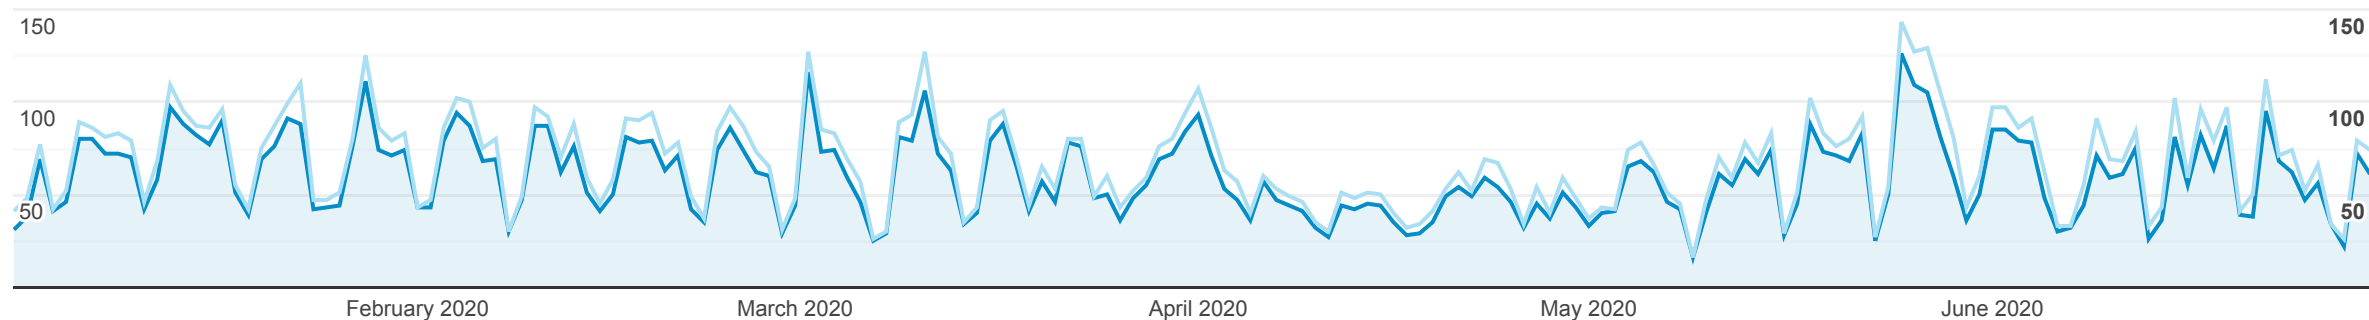

### Vizitatori Ian-lun 2020

Jan 1, 2020 - Jun 30, 2020

All Users  
100.00% Users

#### Overview

● Users ● Sessions

Users

7,302

New Users

6,863

Sessions

12,312

Number of Sessions per User

1.69

Pageviews

35,648

Pages / Session

2.90

Avg. Session Duration

00:02:06