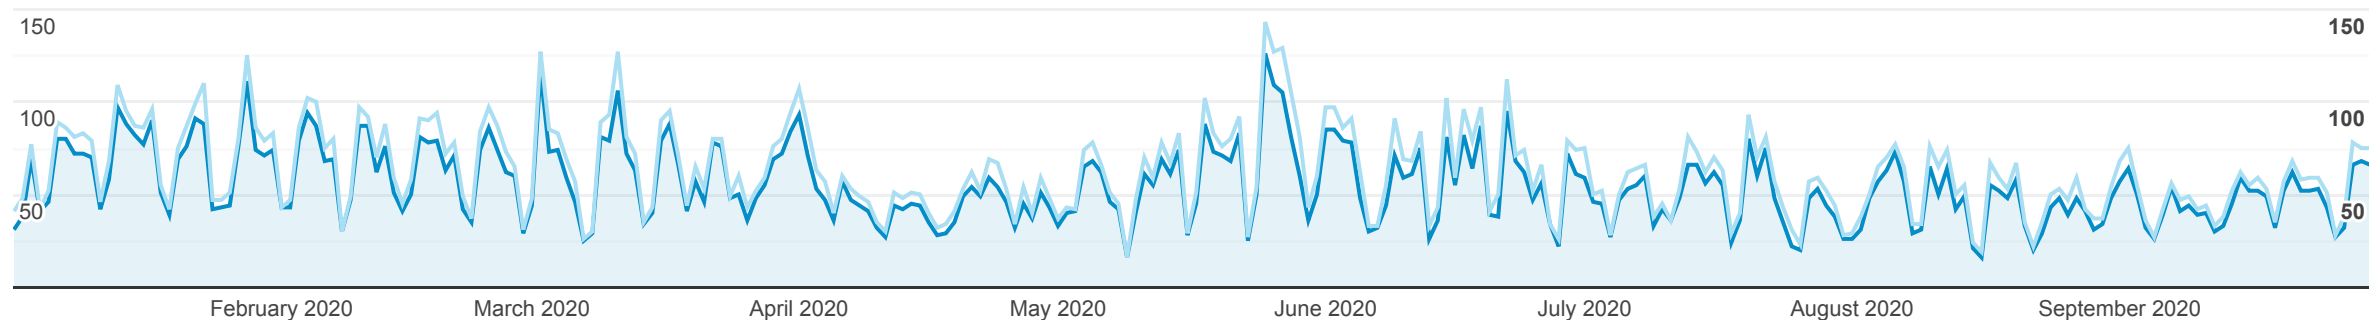

### Vizitatori Ian-lun 2020

Jan 1, 2020 - Sep 30, 2020

All Users  
100.00% Users

#### Overview

● Users ● Sessions

Users  
9,623

New Users  
9,204

Sessions  
17,103

Number of Sessions per User  
1.78

Pageviews  
50,711

Pages / Session  
2.97

Avg. Session Duration  
00:02:03

Bounce Rate  
48.69%

■ New Visitor ■ Returning Visitor